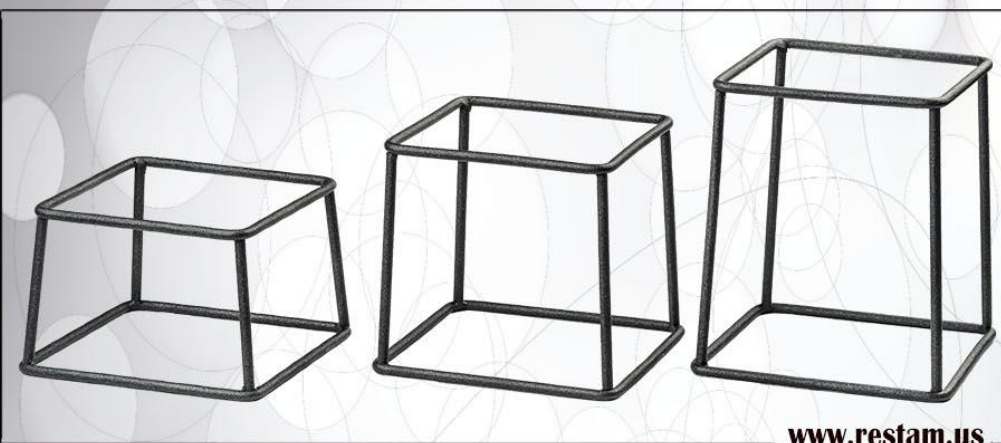

R2 Spiral

www.restam.us

Изготовлен из стали. Покрытие Color. Доступен в нескольких цветах.

Сбалансирован, устойчив, эстетичен, многофункционален. Выдерживает значительную нагрузку. Благодаря компактному дизайну позволяет красиво подать два больших блюда, занимая минимум пространства.

Идеален для пиццерий с маленькими столами. Дарит ощущение воздушности и лёгкости, не утяжеляет сервировку. Впишется в любой интерьер.

Set R3 Kube

www.restam.us

**Набор в стиле Loft. Состроит из трех
рестамов разной высоты**